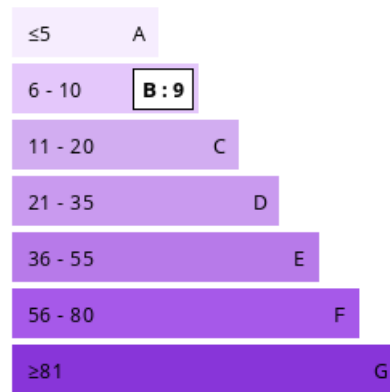

Émission de gaz à effet de serre

Faible émission de GES

Forte émission de GES (kg CO₂/m².an)