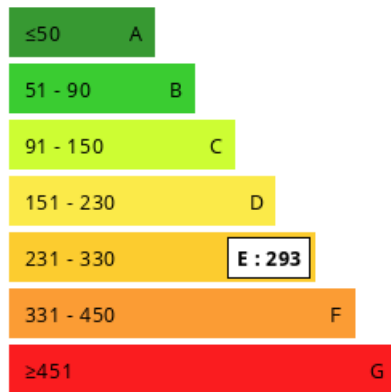

Logement énergivore (kWh/m².an)

Émission de gaz à effet de serre

Faible émission de GES

Forte émission de GES (kg CO₂/m².an)